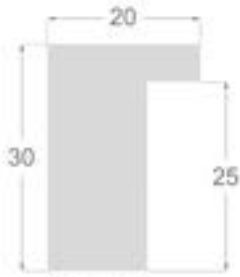

# Maderas

M O L G R A C O L L E C T I O N

*Solid wood profiles, in Oak and Beech. /80: Oak, /70: Beech*

**5793/80  
5793/84  
5793/70**

**5767/80  
5767/70**

**5768/80  
5768/84  
5768/70**

**5769/80  
5769/70**