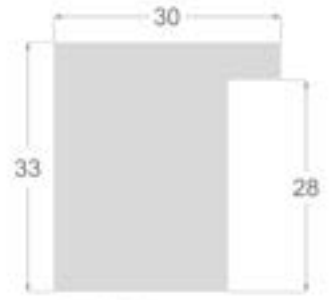

# Maderas

M O L G R A C O L L E C T I O N

*Solid wood profiles, in Oak and Beech. /80: Oak, /70: Beech*

**5793/80  
5793/84  
5793/70**

**5767/80  
5767/70**

**5768/80  
5768/84  
5768/70**

**5769/80  
5769/70**