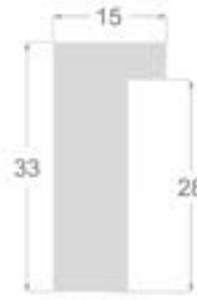

# Maderas

M O L G R A C O L L E C T I O N

*Solid wood profiles, in Oak and Beech. /80: Oak, /70: Beech*

**5793/80  
5793/84  
5793/70**

**5767/80  
5767/70**

**5768/80  
5768/84  
5768/70**

**5769/80  
5769/70**