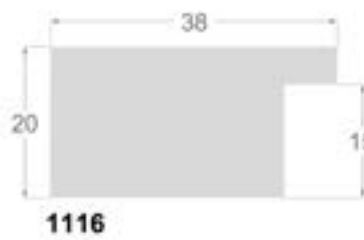

# Altis Collection

Natural wenge  
/117

Natural walnut  
/116

Natural oak  
/115

Natural beech  
/114

Natural maple  
/113

1174/117 70x30mm

1132/117 48x20mm