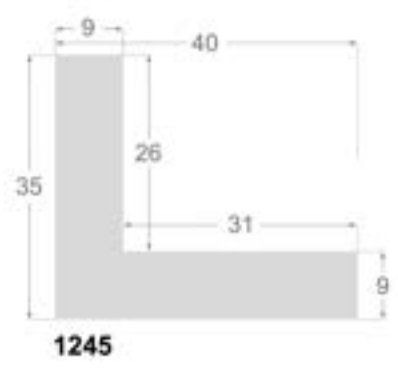

# Altis Collection

Natural wenge  
/117

Natural walnut  
/116

Natural oak  
/115

Natural beech  
/114

Natural maple  
/113

1174/117 70x30mm

1132/117 48x20mm