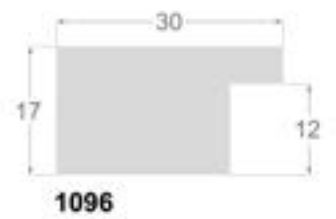

# Altis Collection

Natural wenge  
/117

Natural walnut  
/116

Natural oak  
/115

Natural beech  
/114

Natural maple  
/113

1174/117 70x30mm

1132/117 48x20mm