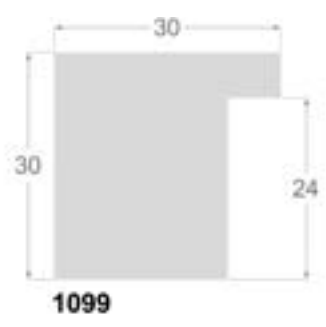

# Altis Collection

Natural wenge  
/117

Natural walnut  
/116

Natural oak  
/115

Natural beech  
/114

Natural maple  
/113

1174/117 70x30mm

1132/117 48x20mm