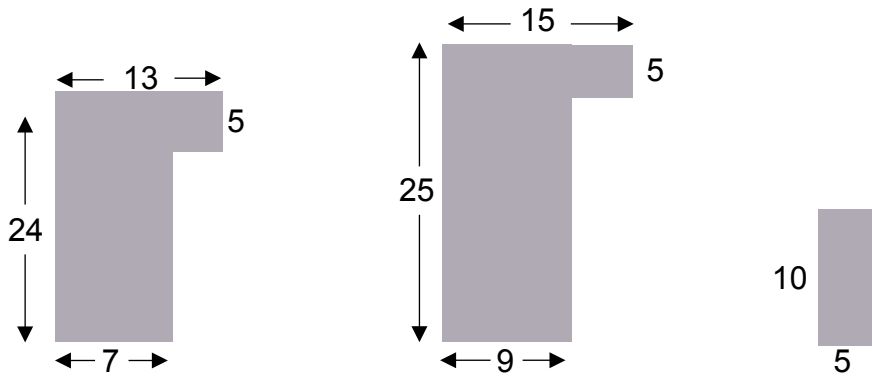

SKANDINAVISK RÅ MASSIV VALNØD