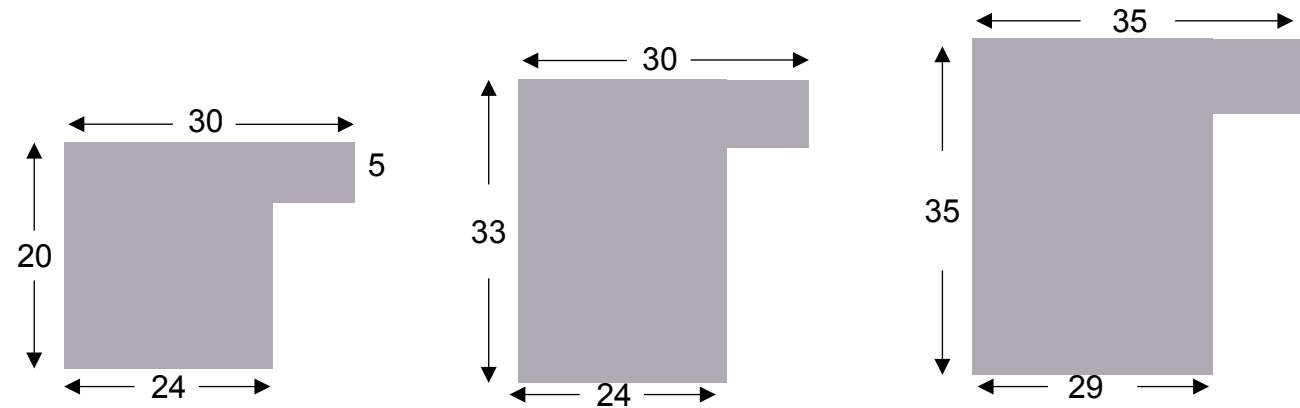

MASSIV FYR PROFILER

Limet i ryggen