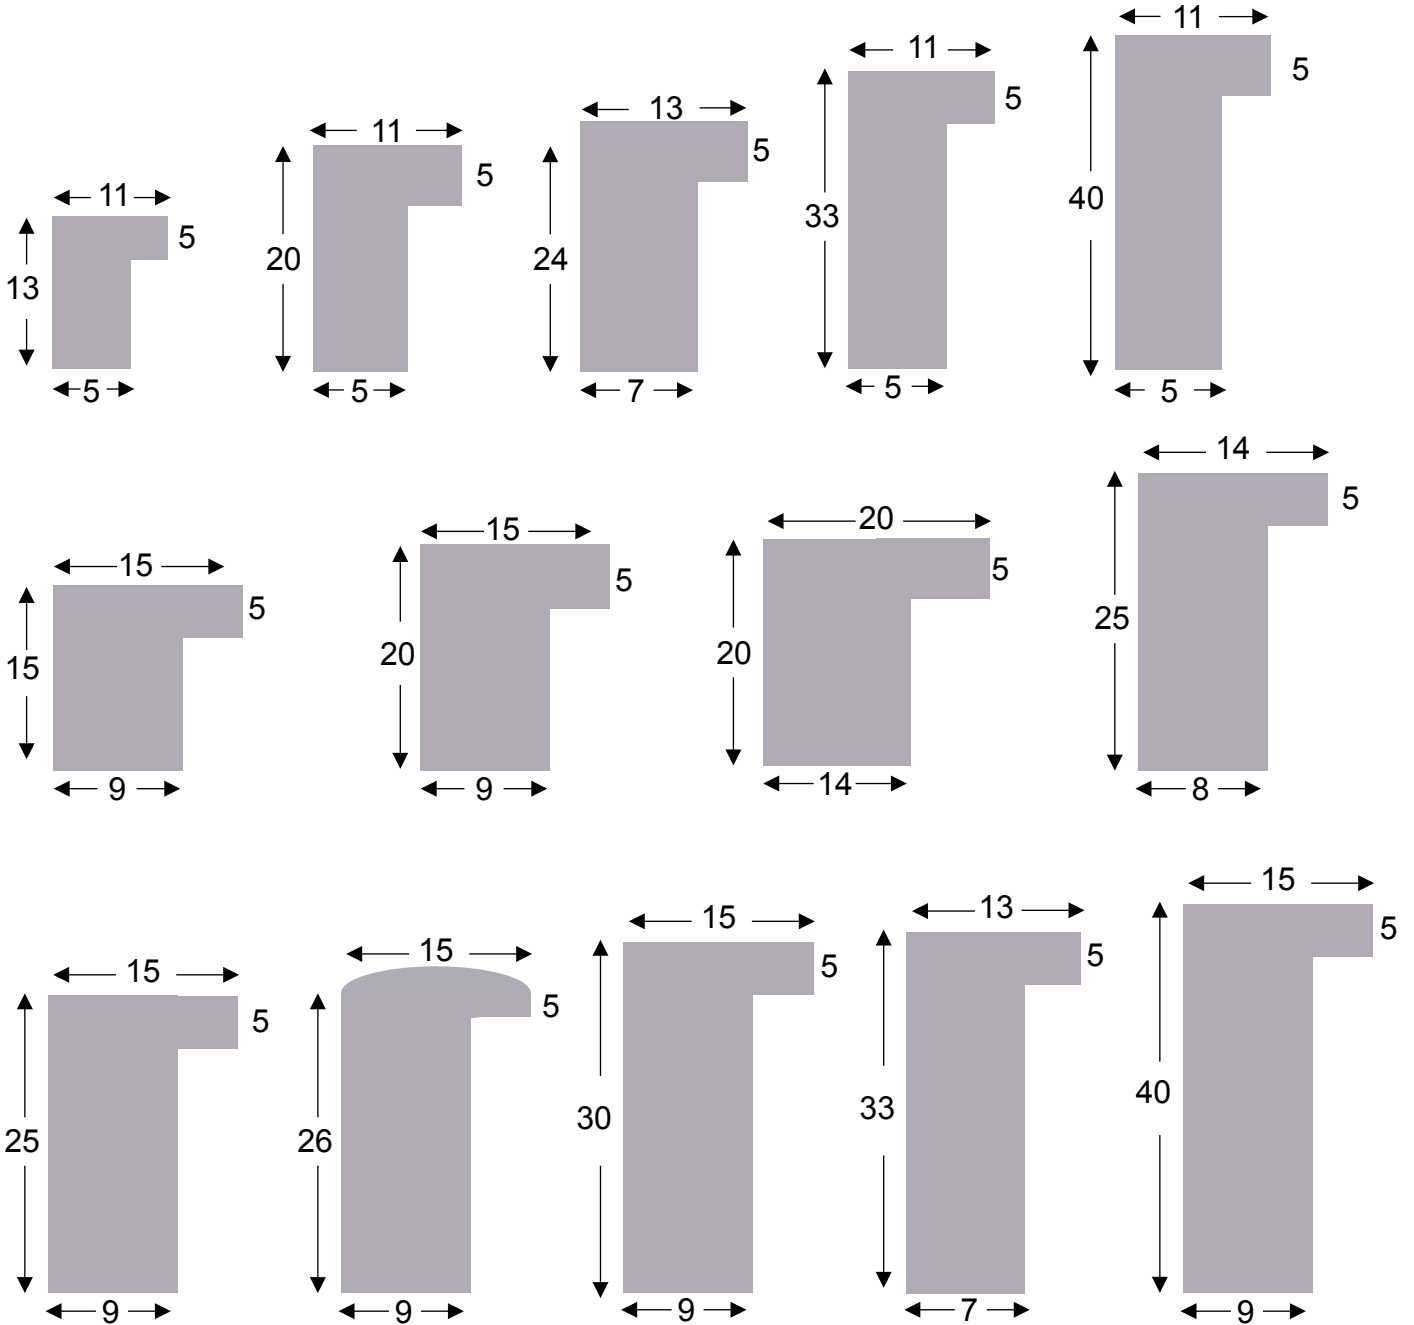

MASSIV ASK PROFILER