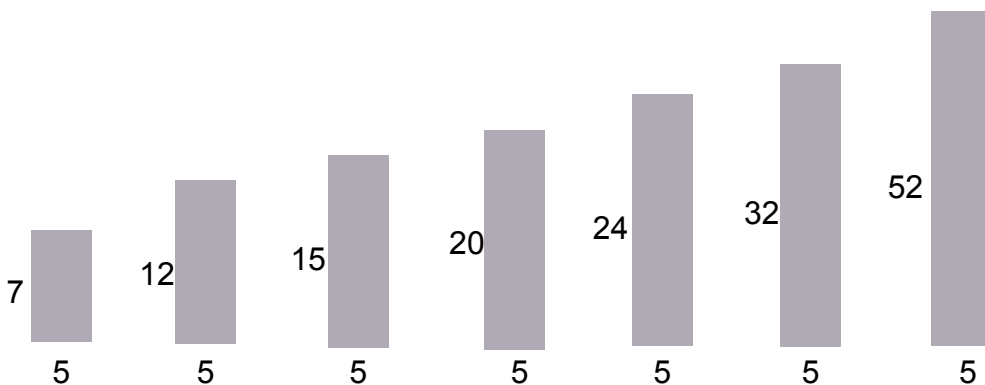

*Inspiration: Sortmalet
eg 20x40*

SKANDINAVISK RÅ

Massiv røget eg

SKANDINAVISK

RÅ

Massiv eg

MASSIV EG PROFILER

MASSIV EG PROFILER

MASSIV EG PROFILER

SKANDINAVISK RÅ MASSIV EG

*Inspiration: Brun
lakbejsede EG 20x40
med afstandsliste brun
lakbejsede EG 5x10*

Inspiration: Hvidpigmenteret EG 20x40

SKANDINAVISK RÅ

Massiv eg

SKANDINAVISK RÅ