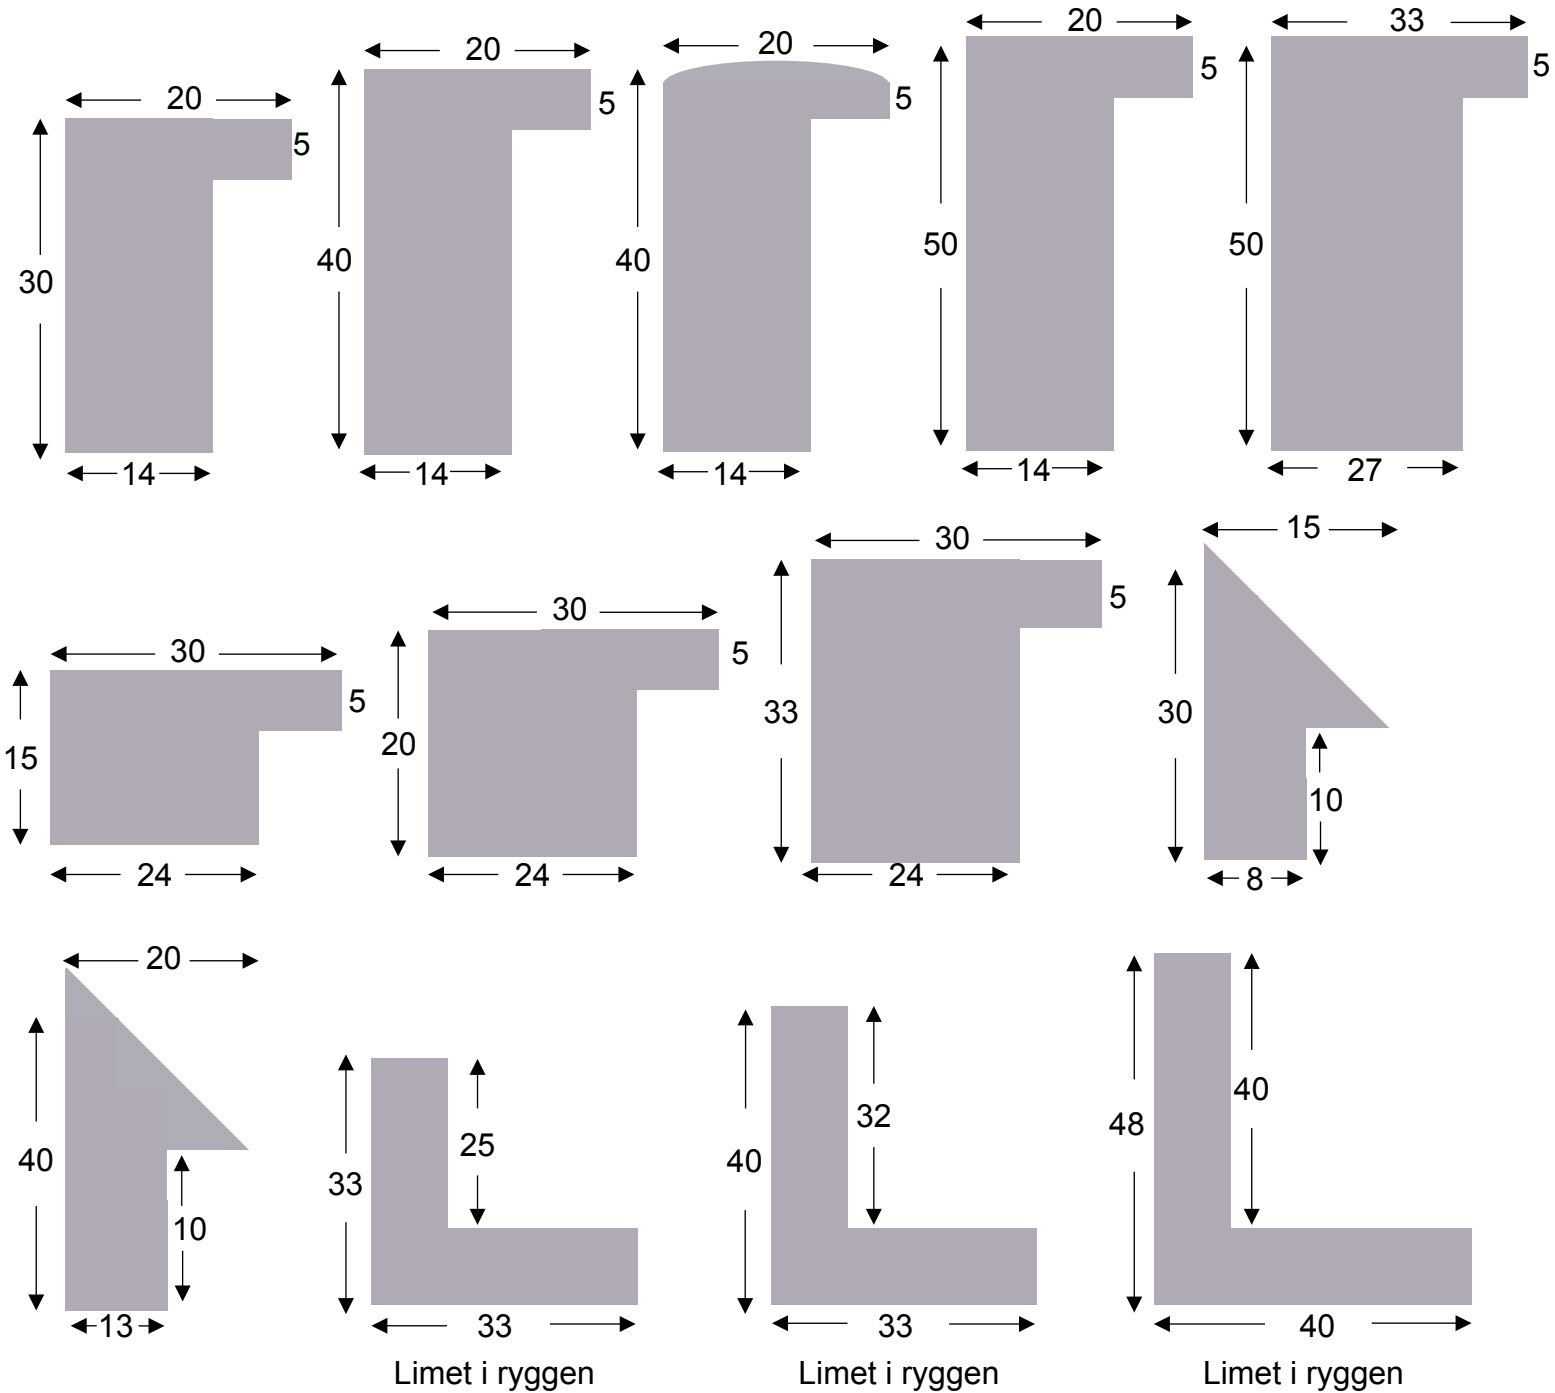

MASSIV RØGET EG PROFILER