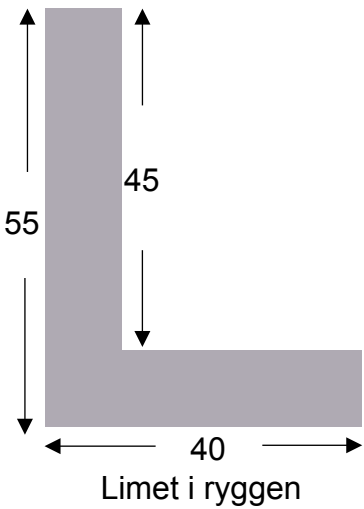

*Inspiration: Sortmalet
eg 20x40*

SKANDINAVISK RÅ

Massiv røget eg

SKANDINAVISK

RÅ

Massiv eg

MASSIV EG PROFILER

MASSIV EG PROFILER

MASSIV EG PROFILER

SKANDINAVISK RÅ MASSIV EG

*Inspiration: Brun
lakbejsede EG 20x40
med afstandsliste brun
lakbejsede EG 5x10*

Inspiration: Hvidpigmenteret EG 20x40

SKANDINAVISK RÅ

Massiv eg

SKANDINAVISK RÅ