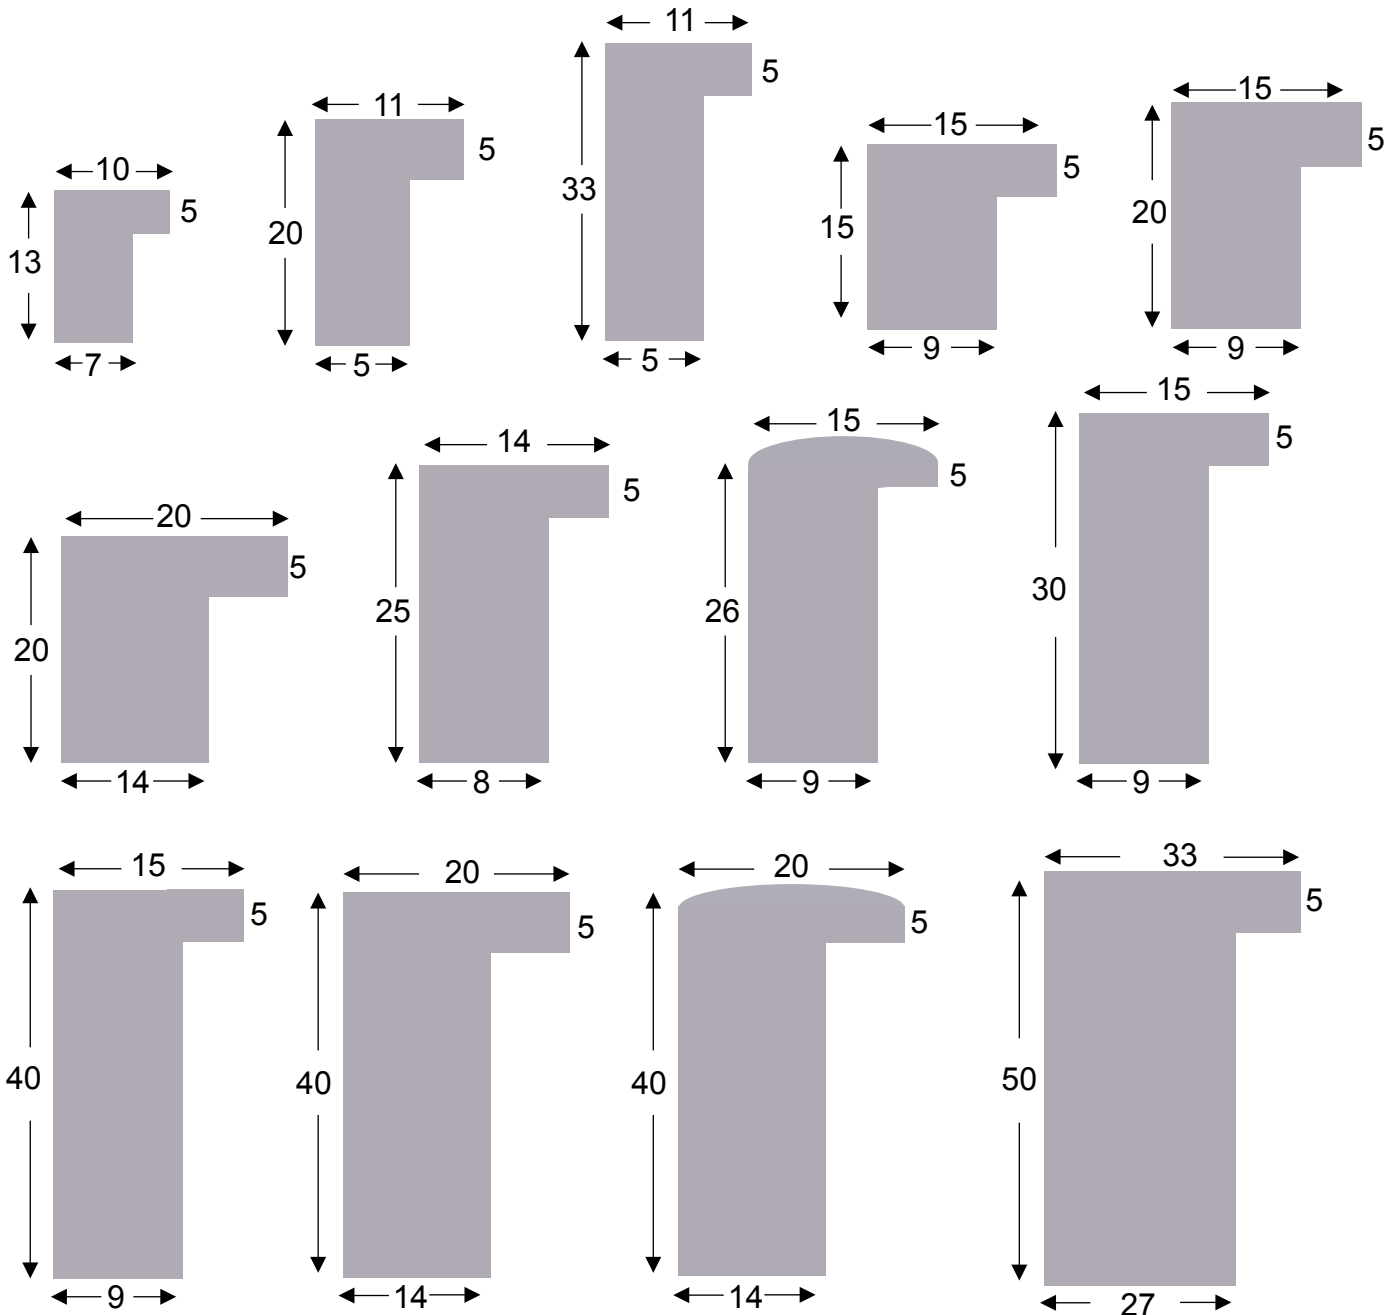

MASSIV FYR PROFILER