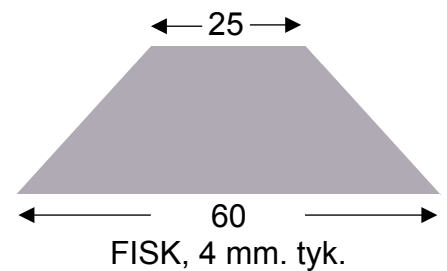

*Inspiration: Sortmalet
eg 20x40*

SKANDINAVISK RÅ

Massiv røget eg

SKANDINAVISK

RÅ

Massiv eg

MASSIV EG PROFILER

MASSIV EG PROFILER

MASSIV EG PROFILER

SKANDINAVISK RÅ MASSIV EG

*Inspiration: Brun
lakbejsede EG 20x40
med afstandsliste brun
lakbejsede EG 5x10*

Inspiration: Hvidpigmenteret EG 20x40

SKANDINAVISK RÅ

Massiv eg

SKANDINAVISK RÅ