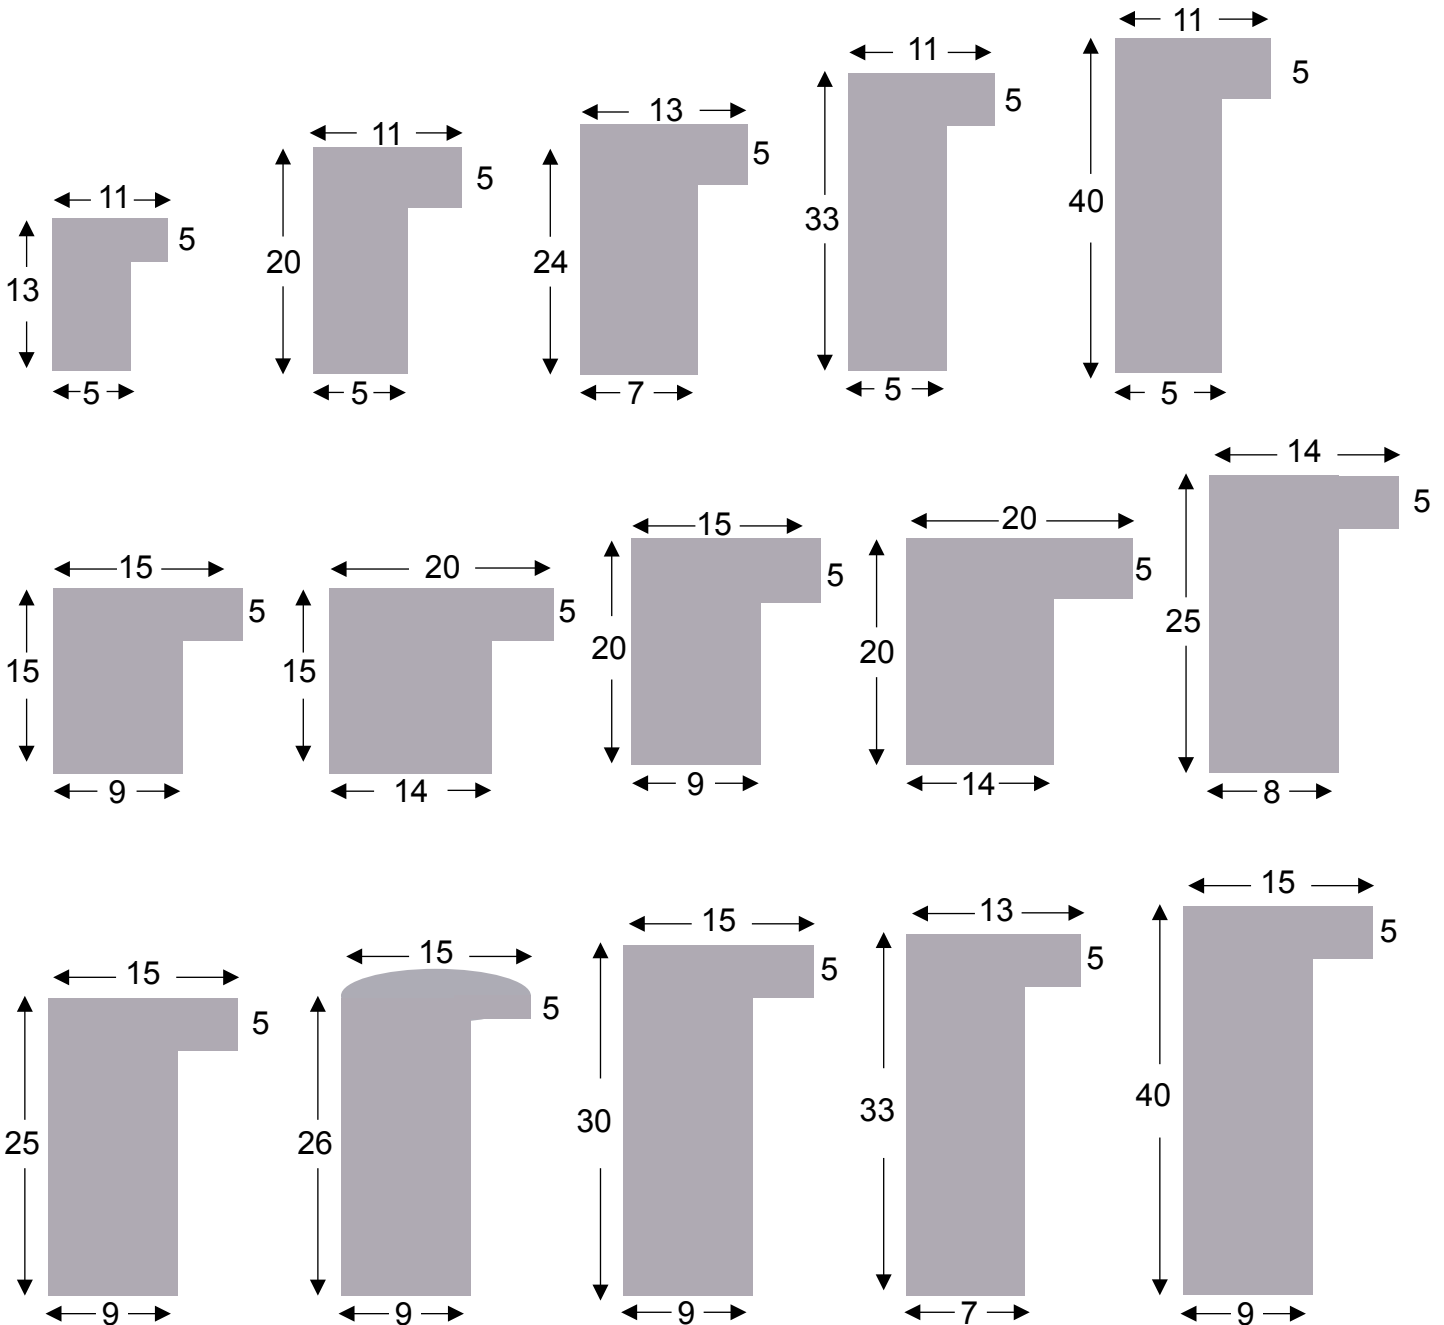

*Inspiration: Sortmalet
eg 20x40*

SKANDINAVISK RÅ

Massiv røget eg

SKANDINAVISK

RÅ

Massiv eg

MASSIV EG PROFILER

MASSIV EG PROFILER

MASSIV EG PROFILER

SKANDINAVISK RÅ MASSIV EG

*Inspiration: Brun
lakbejsede EG 20x40
med afstandsliste brun
lakbejsede EG 5x10*

Inspiration: Hvidpigmenteret EG 20x40

SKANDINAVISK RÅ

Massiv eg

SKANDINAVISK RÅ