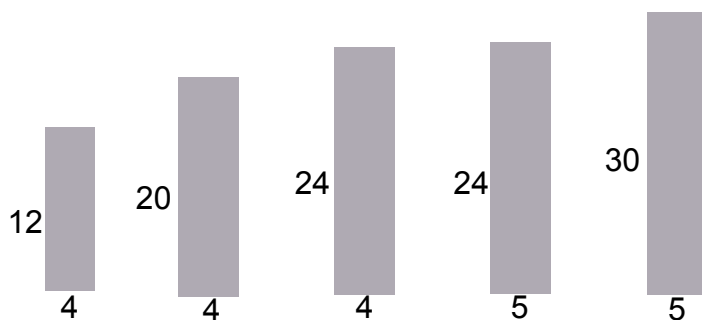

MASSIV RØGET EG PROFILER