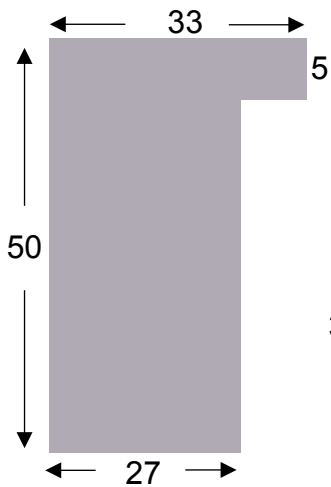

MASSIV ASK PROFILER

Limet i ryggen