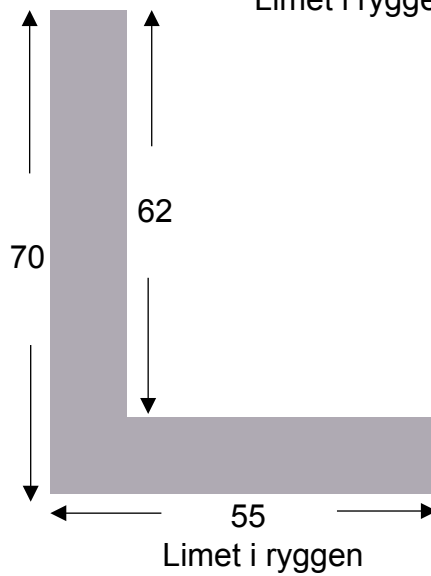

*Inspiration: Sortmalet
eg 20x40*

SKANDINAVISK RÅ

Massiv røget eg

SKANDINAVISK

RÅ

Massiv eg

MASSIV EG PROFILER

MASSIV EG PROFILER

MASSIV EG PROFILER

SKANDINAVISK RÅ MASSIV EG

*Inspiration: Brun
lakbejsede EG 20x40
med afstandsliste brun
lakbejsede EG 5x10*

Inspiration: Hvidpigmenteret EG 20x40

SKANDINAVISK RÅ

Massiv eg

SKANDINAVISK RÅ