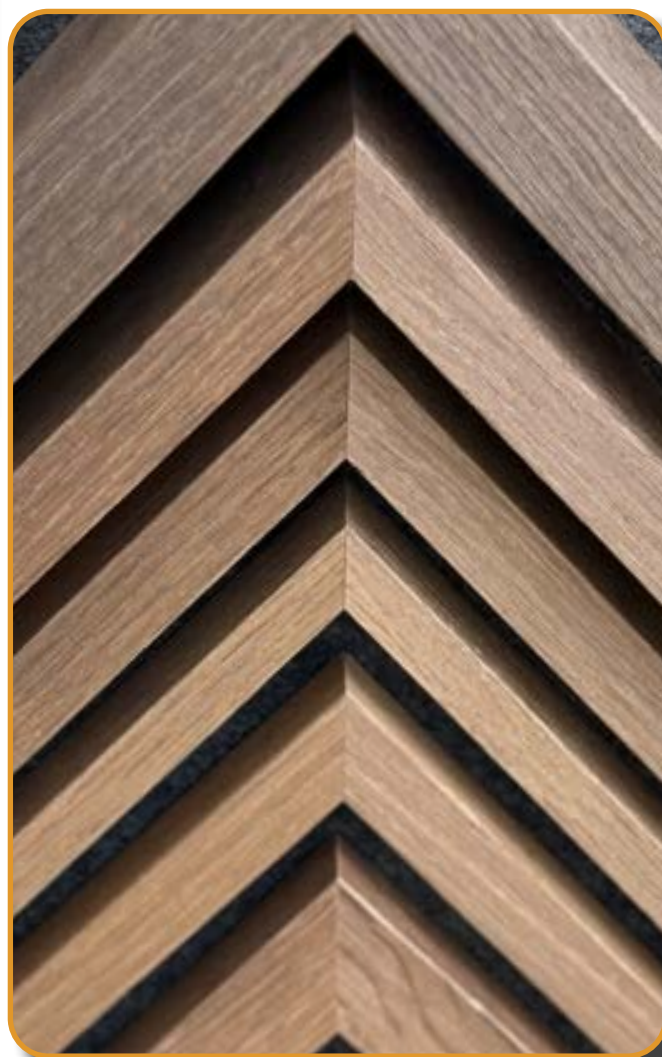

SKANDINAVISK RÅ FINÈR

VALNØD