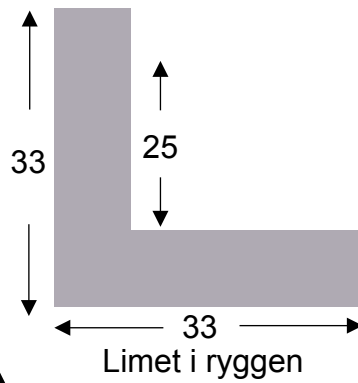

*Inspiration: Sortmalet
eg 20x40*

SKANDINAVISK RÅ

Massiv røget eg

SKANDINAVISK

RÅ

Massiv eg

MASSIV EG PROFILER

MASSIV EG PROFILER

MASSIV EG PROFILER

SKANDINAVISK RÅ MASSIV EG

*Inspiration: Brun
lakbejsede EG 20x40
med afstandsliste brun
lakbejsede EG 5x10*

Inspiration: Hvidpigmenteret EG 20x40

SKANDINAVISK RÅ

Massiv eg

SKANDINAVISK RÅ