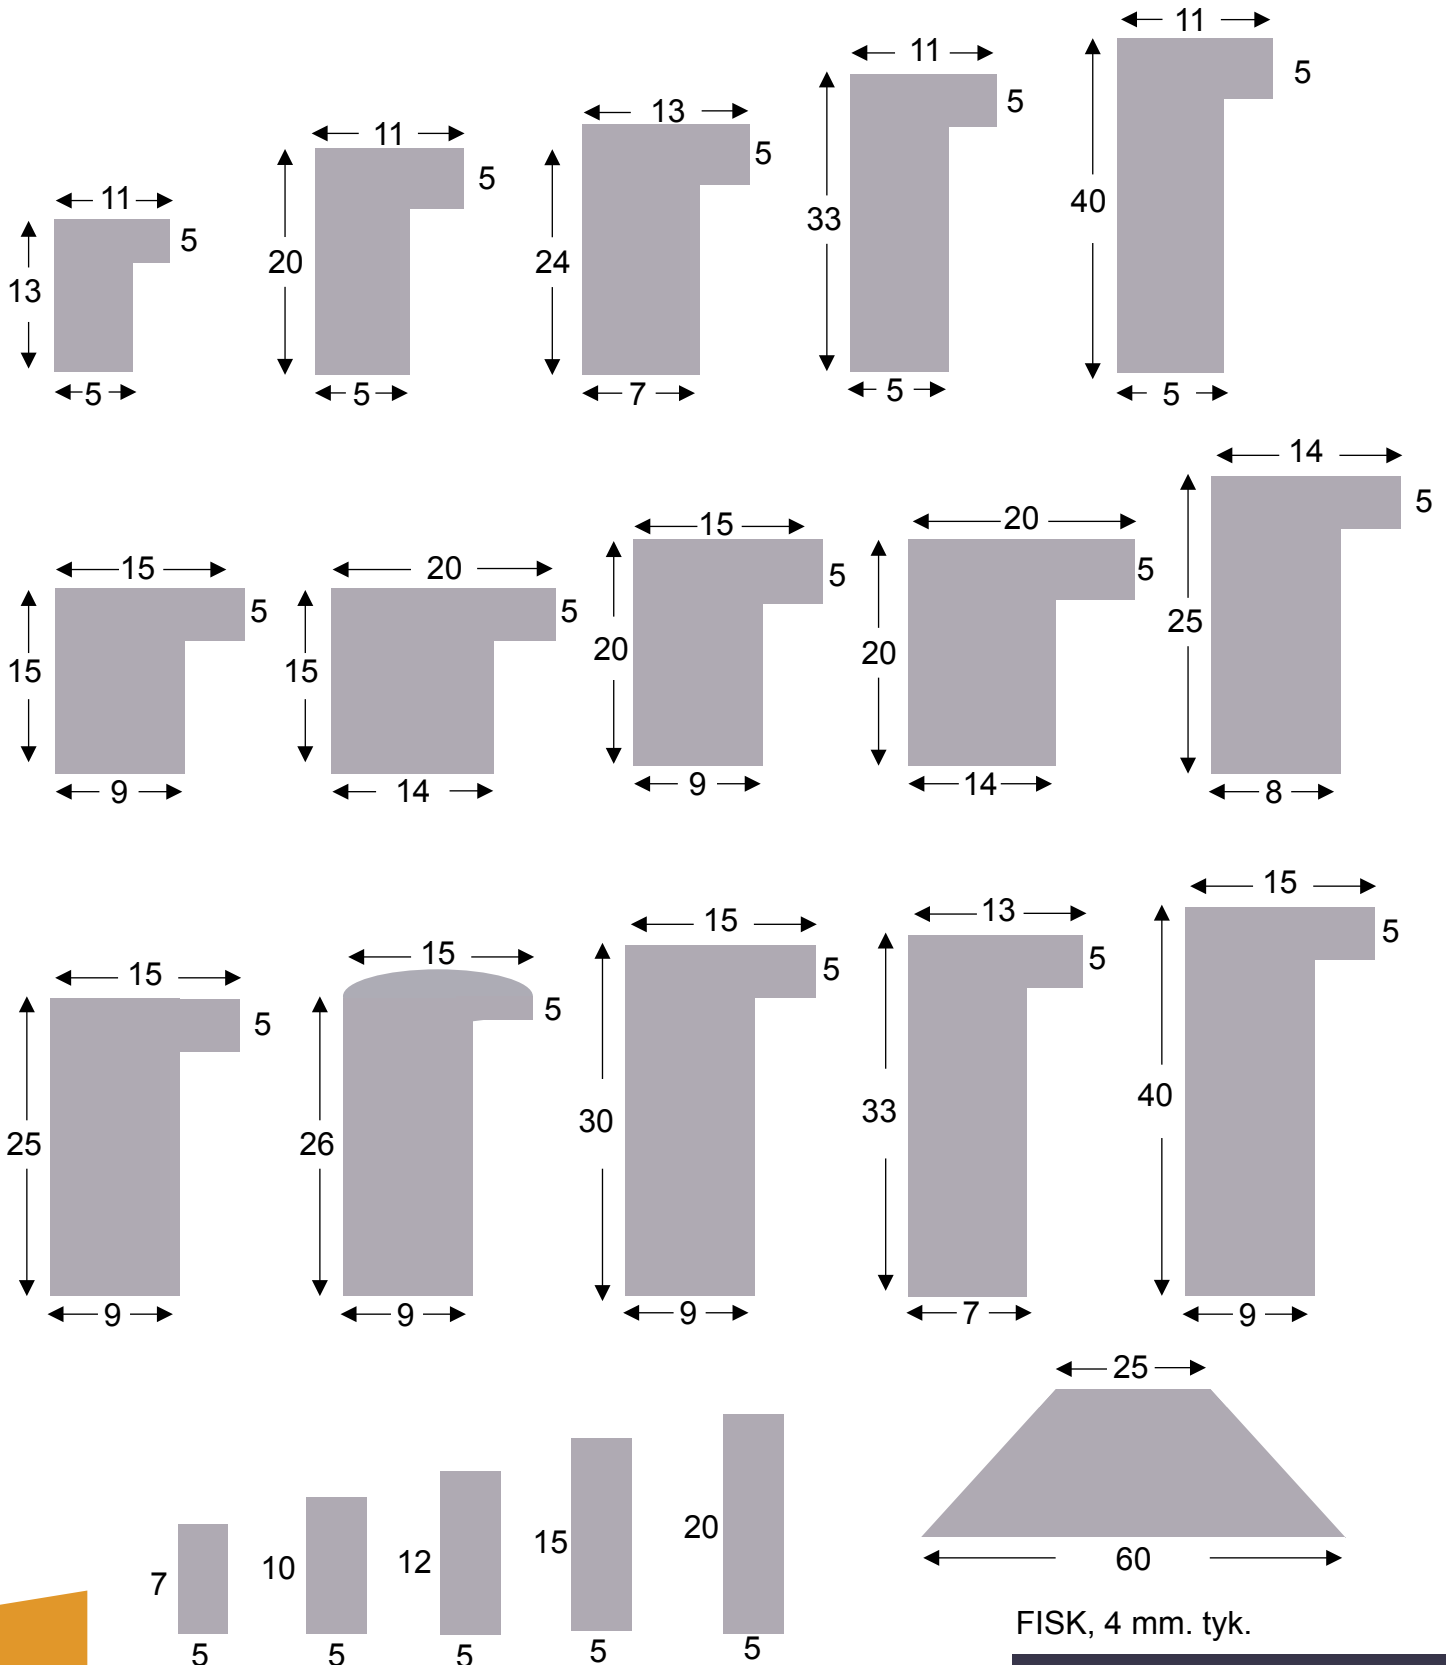

MASSIV RØGET EG PROFILER