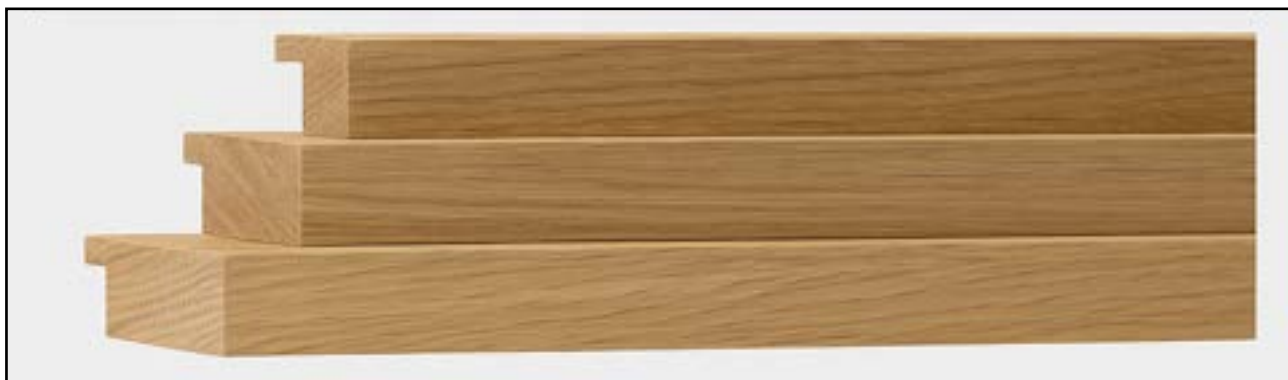

SKANDINAVISK RÅ MASSIV EG