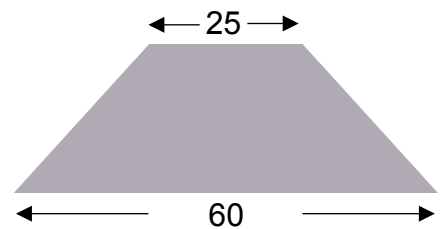

MASSIV EG PROFILER

SKANDINAVISK RÅ MASSIV EG

*Inspiration: Brun
lakbejsede EG 20x40
med afstandsliste brun
lakbejsede EG 5x10*

Inspiration: Hvidpigmenteret EG 20x40

SKANDINAVISK RÅ

Massiv eg

SKANDINAVISK RÅ

Massiv ask

MASSIV ASK PROFILER

MASSIV ASK PROFILER

Limet i ryggen

FISK, 4 mm. tyk.

SKANDINAVISK RÅ MASSIV ASK

*Inspiration: Flamberet ask
20x40 med flamberet ask
afstandsliste 5x10*

SKANDINAVISK RÅ