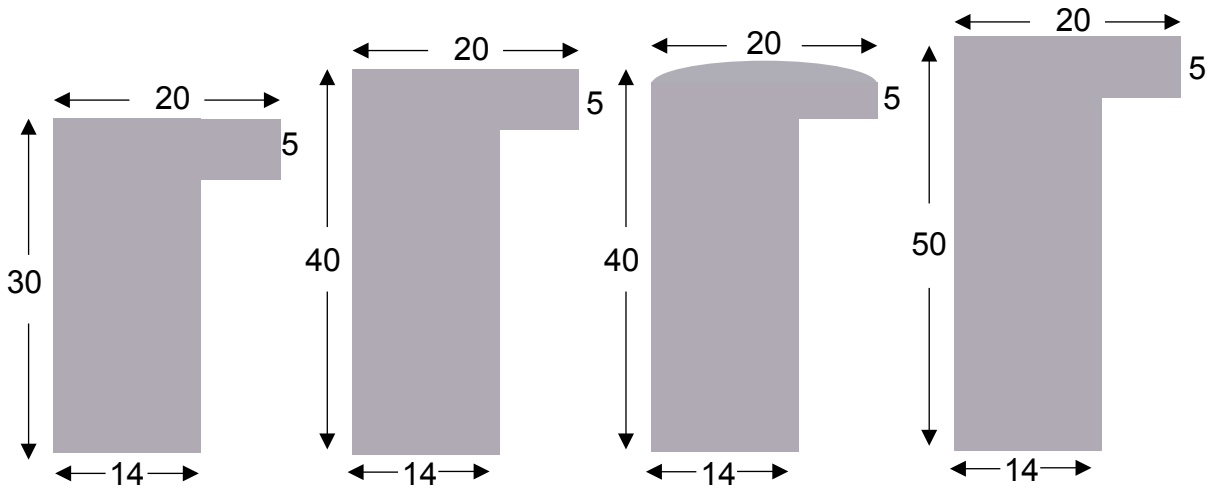

MASSIV ASK PROFILER

Limet i ryggen