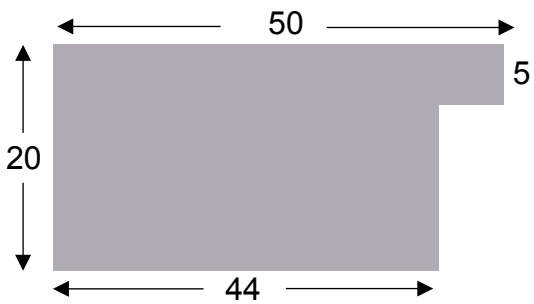

*Inspiration: Sortmalet
eg 20x40*

SKANDINAVISK RÅ

Massiv røget eg

SKANDINAVISK

RÅ

Massiv eg

MASSIV EG PROFILER

MASSIV EG PROFILER

MASSIV EG PROFILER

SKANDINAVISK RÅ MASSIV EG

*Inspiration: Brun
lakbejsede EG 20x40
med afstandsliste brun
lakbejsede EG 5x10*

Inspiration: Hvidpigmenteret EG 20x40

SKANDINAVISK RÅ

Massiv eg

SKANDINAVISK RÅ