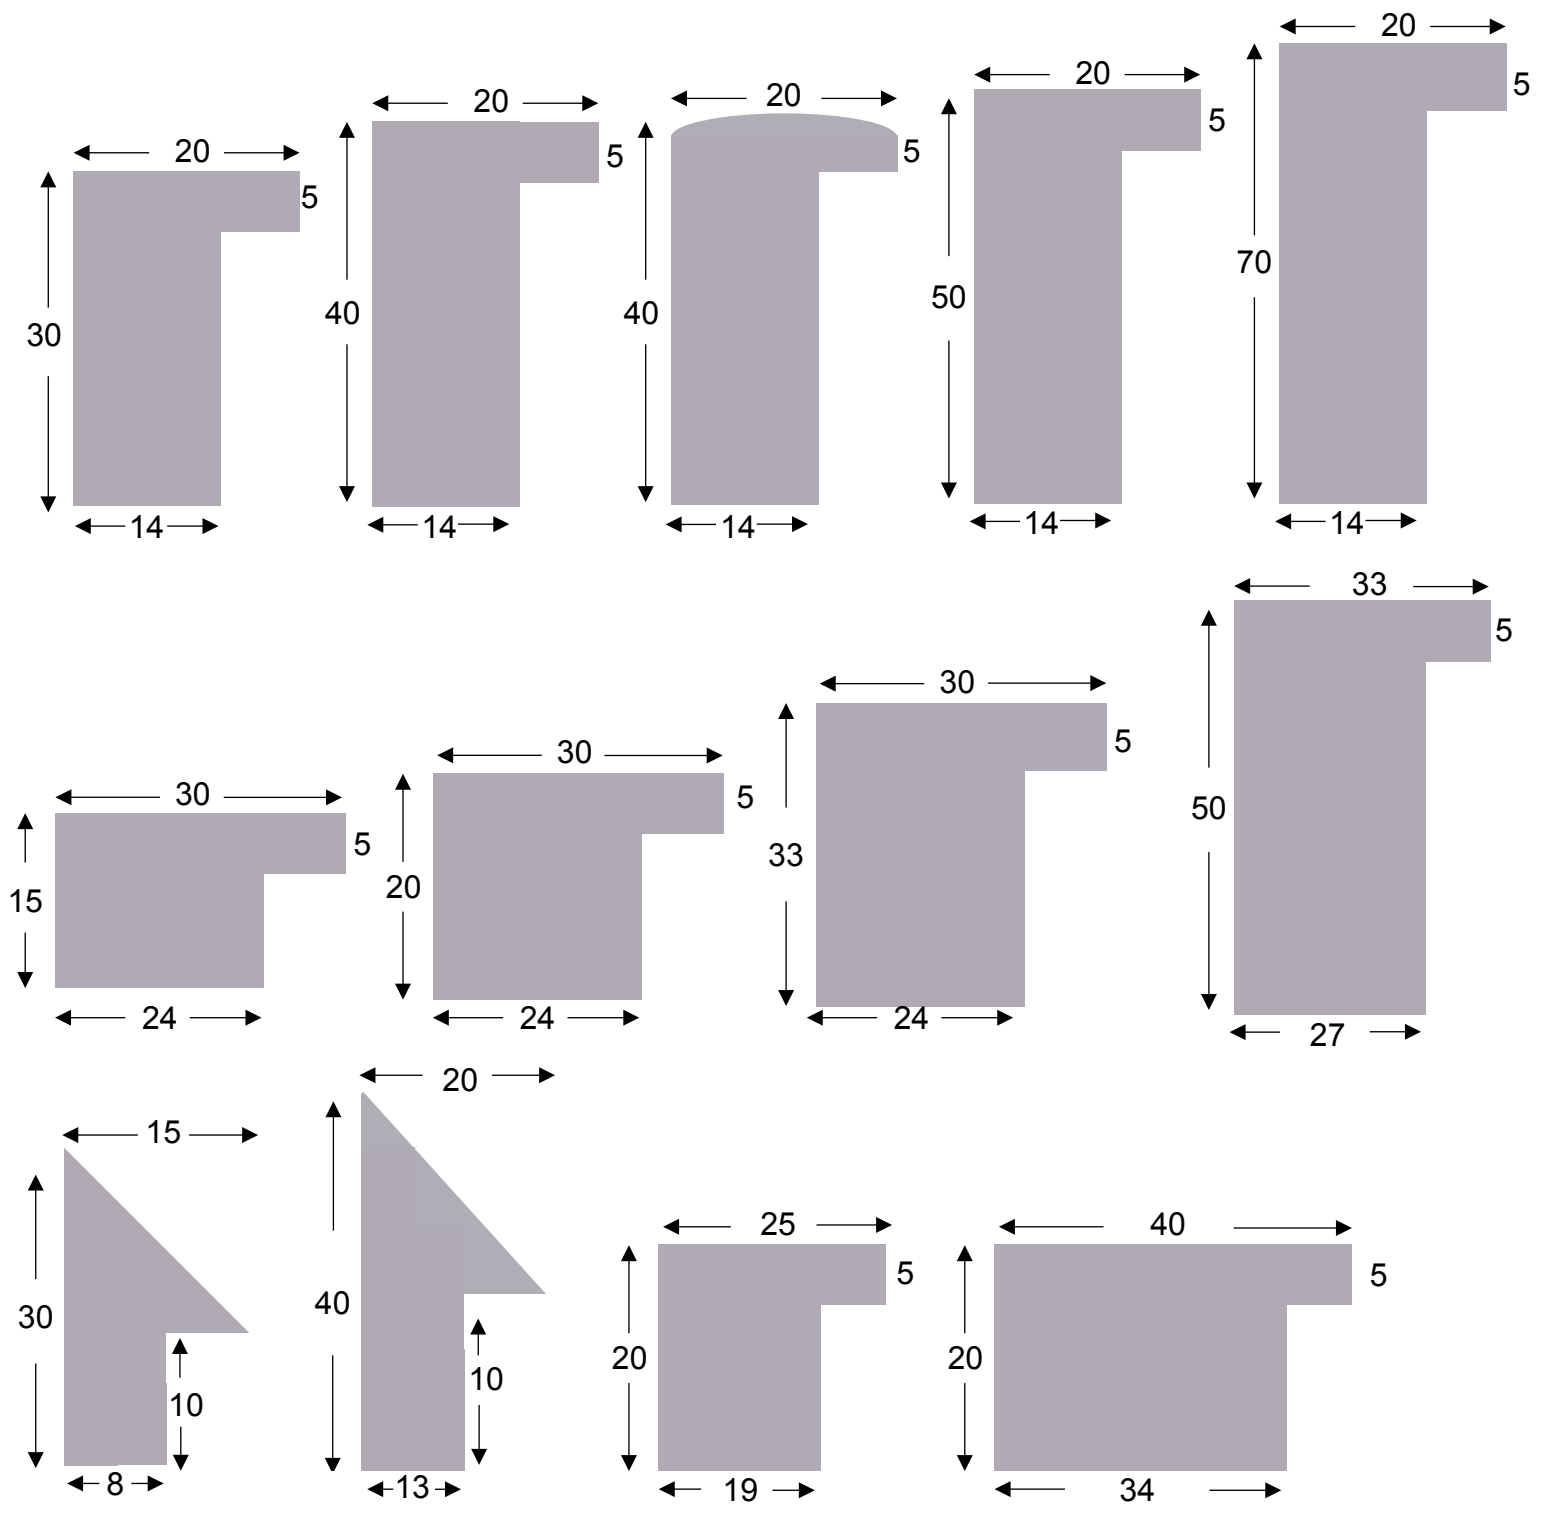

MASSIV EG PROFILER

SKANDINAVISK RÅ MASSIV EG

*Inspiration: Brun
lakbejsede EG 20x40
med afstandsliste brun
lakbejsede EG 5x10*

Inspiration: Hvidpigmenteret EG 20x40

SKANDINAVISK RÅ

Massiv eg

SKANDINAVISK RÅ